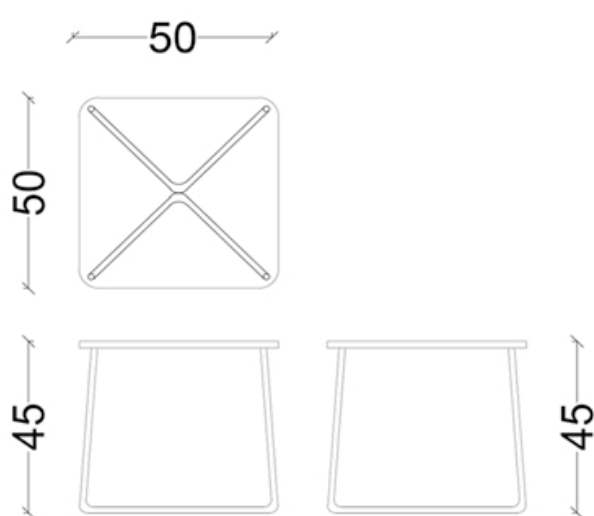

## KR 0001 SQUARE TABLE

## KR 0002 SQUARE TABLE

## KR 0003 SQUARE TABLE

KOD / CODE	MODEL	U / L	D / D	Y / H	KG	M <sup>3</sup>
KR 0001	CHIPBOARD	40	40	45		
KR 0002	CHIPBOARD	50	50	45		
KR 0003	CHIPBOARD	60	60	45		

Top : 18mm particle board

Legs : 16\*2mm box profile, chrome coated or electrostatic powder coating.