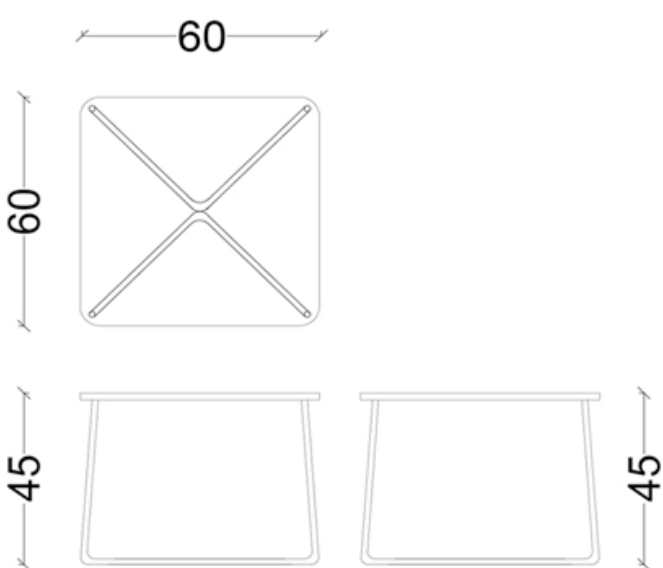

## KR 0001 SQUARE TABLE

## KR 0002 SQUARE TABLE

## KR 0003 SQUARE TABLE

KOD / CODE	MODEL	U / L	D / D	Y / H	KG	M <sup>3</sup>
KR 0001	CHIPBOARD	40	40	45		
KR 0002	CHIPBOARD	50	50	45		
KR 0003	CHIPBOARD	60	60	45		

Top : 18mm particle board

Legs : 16\*2mm box profile, chrome coated or electrostatic powder coating.