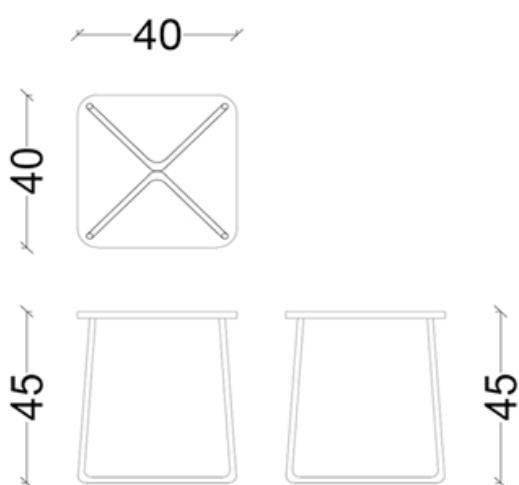

## KR 0001 SQUARE TABLE

## KR 0002 SQUARE TABLE

## KR 0003 SQUARE TABLE

KOD / CODE	MODEL	U / L	D / D	Y / H	KG	M <sup>3</sup>
KR 0001	CHIPBOARD	40	40	45		
KR 0002	CHIPBOARD	50	50	45		
KR 0003	CHIPBOARD	60	60	45		

Top : 18mm particle board

Legs : 16\*2mm box profile, chrome coated or electrostatic powder coating.