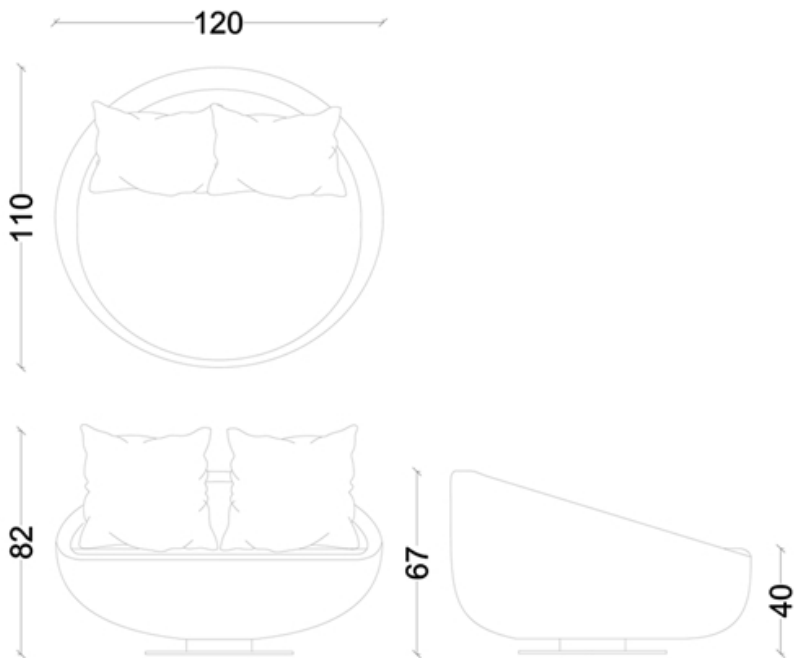

LOWE 0001 LOWE ACTIVE

KOD / CODE	MODEL	U / L	D / D	Y / H	KG	M ³	LEATHER	GENUINE
							FABRIC	LEATHER
							M	M ²
LOWE 0001	ACTIVE	120	110	82	38,2	1.08	7	14

Framework :