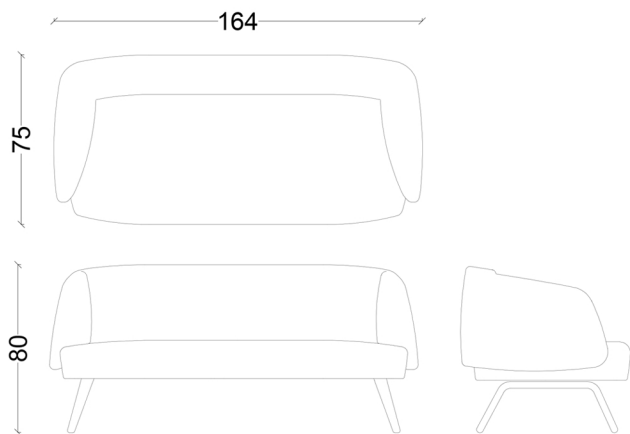

## NIKO 0001 - NIKO SINGLE

## NIKO 0002 - NIKO DOUBLE

KOD/CODE	MODEL	U/L	D/D	Y/H	KG	M <sup>3</sup>	LEATHER	GENUINE
							FABRIC	LEATHER
							M	M <sup>2</sup>
NIKO 0001	SINGLE	86	75	80		80	4,1	8,2
NIKO 0002	DOUBLE	164	75	80		80	9	18