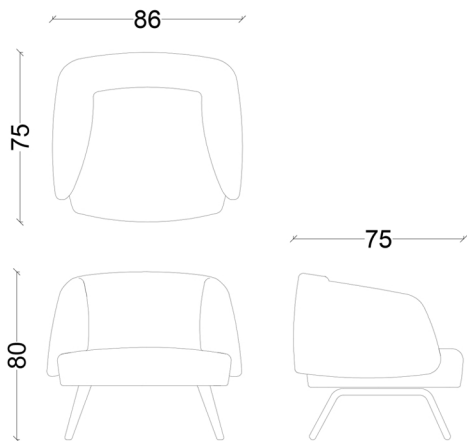

## NIKO 0001 - NIKO SINGLE

## NIKO 0002 - NIKO DOUBLE

KOD/CODE	MODEL	U/L	D/D	Y/H	KG	M <sup>3</sup>	LEATHER	GENUINE
							FABRIC	LEATHER
							M	M <sup>2</sup>
NIKO 0001	SINGLE	86	75	80		80	4,1	8,2
NIKO 0002	DOUBLE	164	75	80		80	9	18