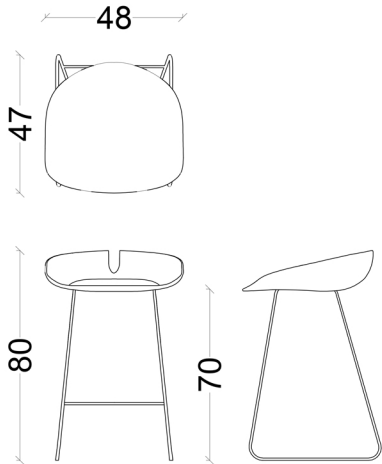

STOOL 0001 BAR STOOL

KOD/CODE	MODEL	U/L	D/D	Y/H	KG	M ³	LEATHER GENUINE	
							FABRIC M	LEATHER M ²
STOOL 0001	BAR	48	47	80	9,5	0,22	0,6	1,2